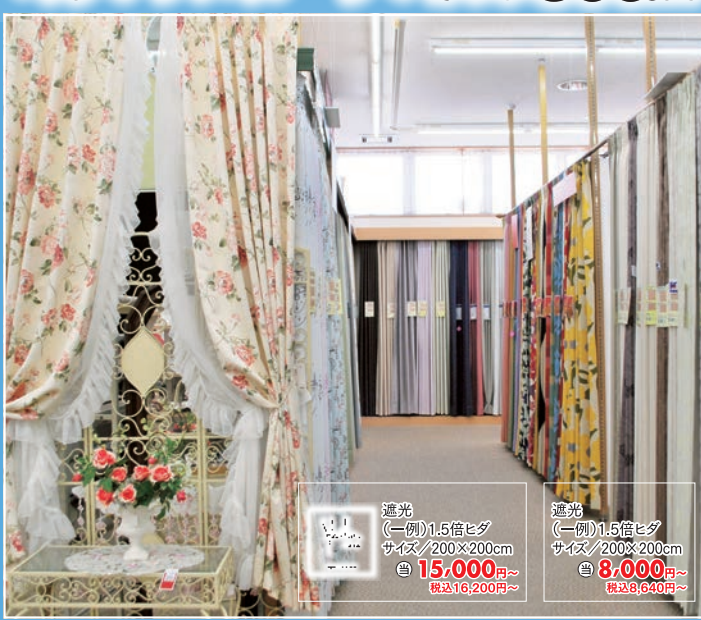

オリジナルカーテン 展示500点

遮光 (一例)1.5倍ヒダ
サイズ/200×200cm
¥15,000円~
税込16,200円~

遮光 (一例)1.5倍ヒダ
サイズ/200×200cm
¥8,000円~
税込8,640円~